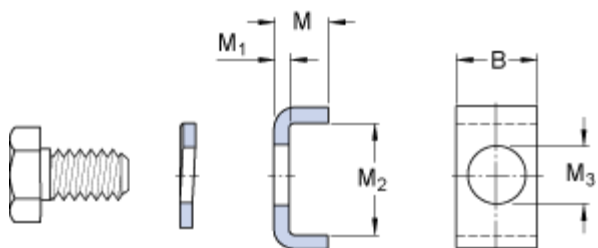

MS 3160

Popular item

Rozměry

B	24	mm
M	12	mm
M ₁	4	mm
M ₂	30.5	mm
M ₃	12	mm

Hmotnost

Hmotnost pojistné vložky	0.04	kg
--------------------------	------	----

Included products

Hexagonal head bolt	M 10x20
Spring washer in accordance with DIN 128	A 10